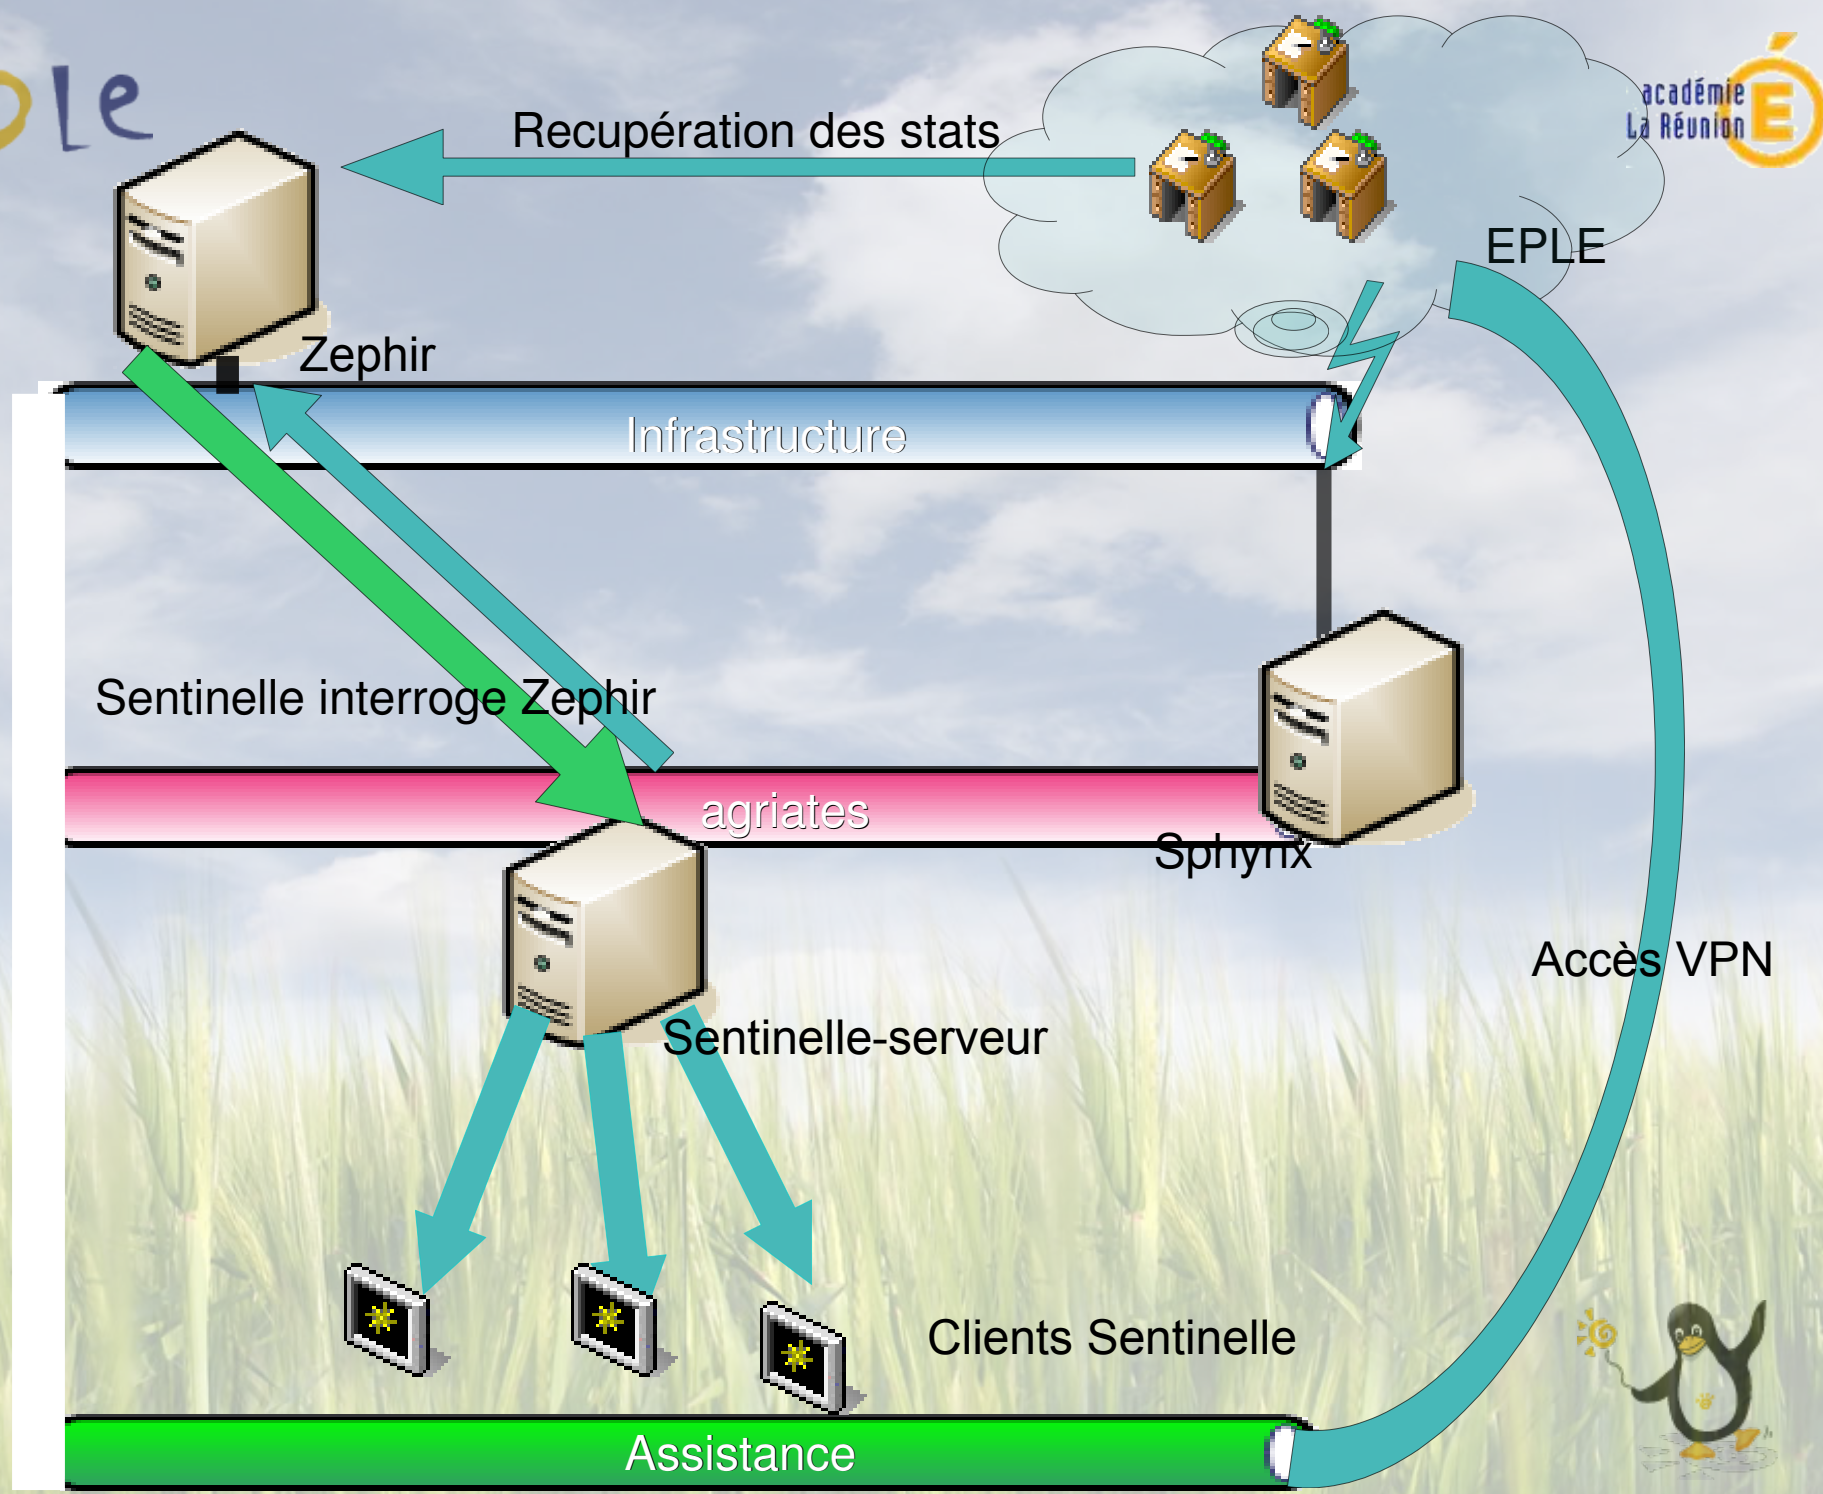

Séminaire EOLE
Beaune
25-26 Septembre 2007

Sentinelle

Sentinelle

- Outil de supervision des infrastructures en EPLE
 - Affichage des EPLE par localisation géographique
 - Développé **par** et **pour** l'académie de la Réunion
 - Notre outil d'assistance aux EPLE
 - Existe depuis 3 ans
- Sentinelle est aujourd'hui un module Eole
 - Installation / Mise à jour Eole
 - Récupération des infos/stats depuis Zephir

Fonctionnalités 1/2

- Type de public ?
 - Administrateur / Superviseur des Infra. en EPLE
 - Assistance applicative
- Affichage sélectif
 - Choix des établissements sur des critères (filtres)
 - Choix de la vue globale (vues)
 - Vue résumée de l'état des serveurs en établissements
 - Importation des données académiques

Fonctionnalités 2/2

- Lancer des actions
 - Connexion ssh / EAD
 - Télémaintenance sur les EPLE
 - Actions sur Zephir (Modifications des variables)
 - Historique des actions « clientes »

Démo

Erreurs

| | |
|------------------------------------|----------------|
| AMON | 001/121 (000%) |
| /usr | |
| AMON | 001/121 (000%) |
| Etat de l'interface eth3 | |
| AMON | 003/121 (002%) |
| % de SWAP utilisé | |
| 9740082W | |
| LP JULIEN DE RONTAUNAY | |
| 9741186W | |
| LYCEE POLYVALENT DE TROIS BAS | |
| 9741050Y | |
| LGT LOUIS PAYEN | |
| AMON | 001/121 (000%) |
| Etat du service dns | |
| AMON | 007/121 (005%) |
| Communication Sentinelle -> Zephir | |
| AMON | 001/121 (000%) |
| Etat du tunnel | |
| AMON | 001/121 (000%) |
| Sauvegarde de la configuration | |
| HORUS | 001/121 (000%) |
| Contact avec le serveur | |
| AMON | 010/121 (008%) |
| Applications des patches | |