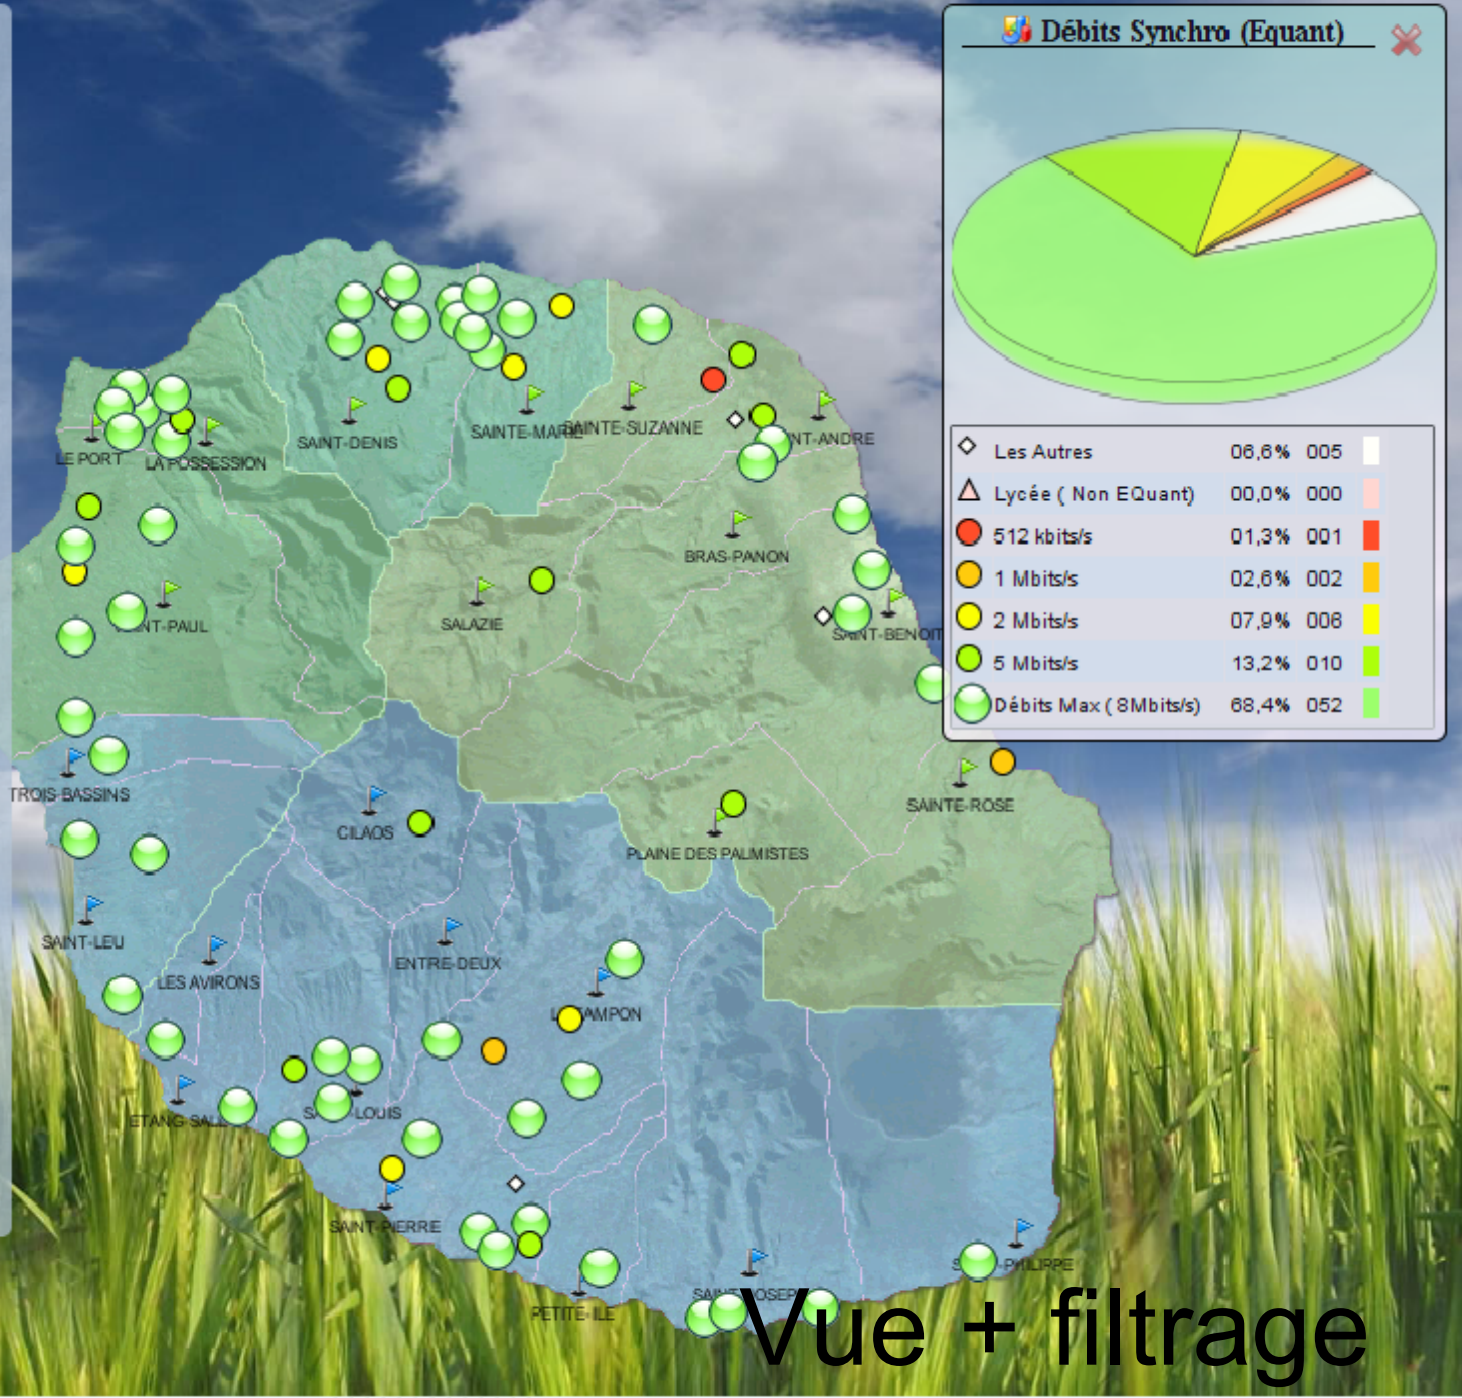

Vue / Filtres

- ☒ ☐ ☐ DMZ Installée
- ☒ ☐ ☐ Serveurs Antivirus
- ☒ ☐ ☐ Débits ADSL (Mesuré)
- ☒ ☒ ☐ **Débits Synchro (Equant)**
  - ☒ Les Autres
  - ☒ Lycée (Non EQuant)
  - ☒ 512 kbits/s
  - ☒ 1 Mbits/s
  - ☒ 2 Mbits/s
  - ☒ 5 Mbits/s
  - ☒ Débits Max (8Mbits/s)
- ☒ ☒ ☐ Type d'établissements
  - ☒ Collège
  - ☐ Lycée
  - ☐ LP
- ☒ ☐ ☐ Serveurs Administratifs

Graphique

- ☐ Afficher le nom des EPLE
- ☒ Animer

Fermer

Vue + filtrage